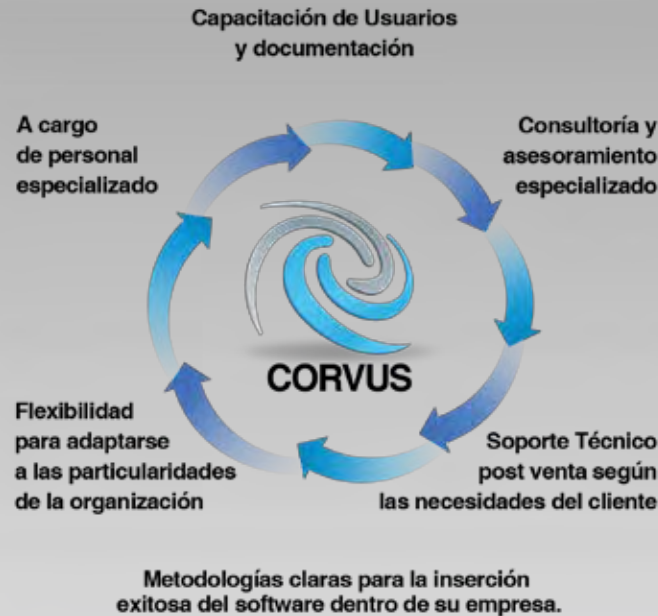

IMPLEMENTACIÓN Y PUESTA EN MARCHA

ALGUNOS DE NUESTROS MÓDULOS:

- Agrícola: Labores Diarias, Pulverizaciones, Cosecha, Inventario de Superficies, Parte de Taller, Existencias, Mediciones, etc.
- Tracing Cosecha
- Laboratorio
- Planta de Aceite
- Control de Presentismo
- Geo Corvus (GIS)
- Fincas Aisladas
- Bodega
- Ordenes de Aplicación

Disponibile en Tecnología Móvil
Disponibile en Equipo de Escritorio

QUÉ ES LEKTROS?

Lektros es una empresa con más de 15 años de experiencia en el desarrollo de soluciones tecnológicas aplicadas al negocio agroindustrial. Diseñamos herramientas de alta calidad que se adaptan a cada necesidad de gestión de negocios de manera fácil y ordenada, lo que se traduce en el control y administración integral de cualquier empresa.

NUESTRA FILOSOFIA

“Hemos sido engañados por la palabra acción. Pensar es actuar”
Oscar Wilde

Trato honesto y solidez técnica. De este modo conciliamos lo humano con lo pragmático del negocio. Madera y Alambre. Latido y Nervio.

“NOSOTROS avanzamos sobre los proyectos bajo la creencia de que quienes construyen los sueños son las personas, pero que éstos solo maduran y se mantienen si no se descuidan los detalles técnicos, las consideraciones prácticas de cada circunstancia y la relación armónica con nuestros aliados, los clientes.”

Walter de la Fuente y Diego Balé - Socios Gerentes

'Algunas empresas que certifican la calidad del Software'

ExpoFrut

Tabacal

Kleppe S.A.

Agroland S.A.

Promas S.A.

Emelka S.A.